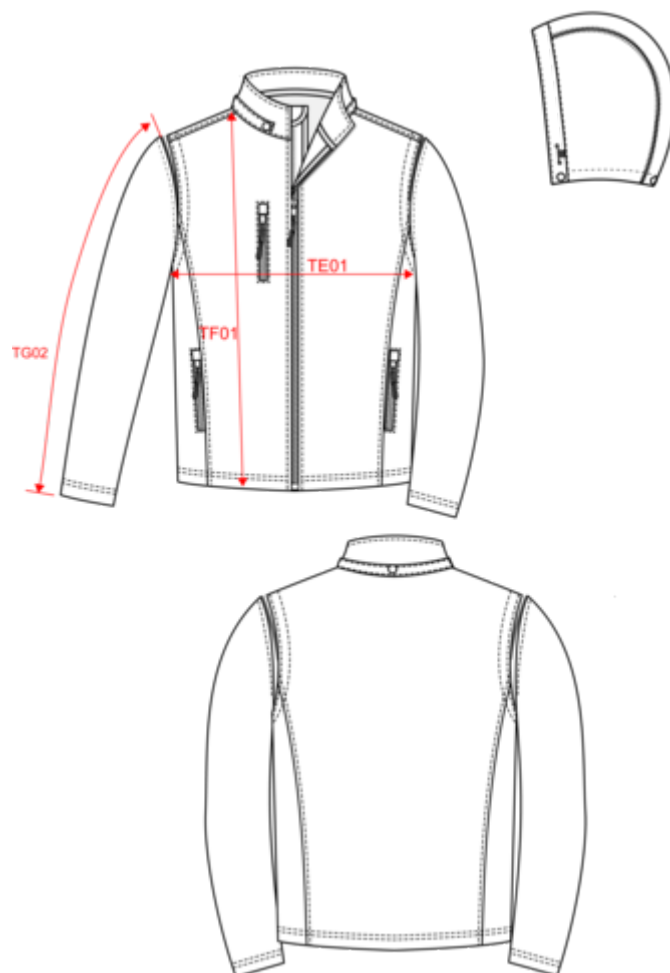

KARIBAN

K422

Veste Softshell 3 couches à capuche avec manches amovibles unisexe

- Tissu idéal pour l'impression.
- Polyvalente grâce à ses manches amovibles.
- Chaude, imperméable et respirante.

95% polyester/ 5% élasthanne. Tissu contrecollé 3 couches respirant. 3000 g/m² /24 h et imperméable 8000 mm. Extérieur : 95% polyester/ 5% élasthanne. Intermédiaire : membrane respirante. Couche intérieure : micropolaire. Tissu facilitant l'impression. Coupe ajustée. Fermeture zippée. 2 poches zippées sur le devant et une poche zippée devant côté droit au porter. Capuche amovible à l'aide de boutons pression et cordon de serrage. Manches amovibles à l'aide d'un zip. Finition double aiguille au bas de manche et de vêtement.

XS - S - M - L - XL - XXL - 3XL - 4XL - 5XL  300 g/m²

Tableau équivalence des tailles par pays en dernière page.

Informations Complémentaires

Logistique

1

10

BD - Bangladesh

Code douanier

62024010

KARIBAN

K422

Veste Softshell 3 couches à capuche avec manches amovibles unisexe

Dimensions (cm)

Mesures en cm	XS	S	M	L	XL	XXL	3XL	4XL	5XL
TE01 - 1/2 largeur poitrine à 1.5cm de l'emmanchure	49.00	52.00	55.00	58.00	61.00	64.00	67.00	70.00	73.00
TF01 - Hauteur totale de l'HSP	70.20	72.20	74.20	76.20	78.20	80.20	82.20	84.20	86.20
TG02 - Longueur manche longue	65.00	66.00	67.00	68.00	69.00	70.00	71.00	72.00	73.00

KARIBAN

K422

Veste Softshell 3 couches à capuche avec manches amovibles unisexe

Informations Couleurs

Black
RVB : 35,35,37
Pantone C : Based on Cool gray 7C / Black
Pantone TCX : 16-3850TCX / 19-4004TCX

Camel
RVB : 152,125,96
Pantone C : 874C
Pantone TCX : 17-1038TCX